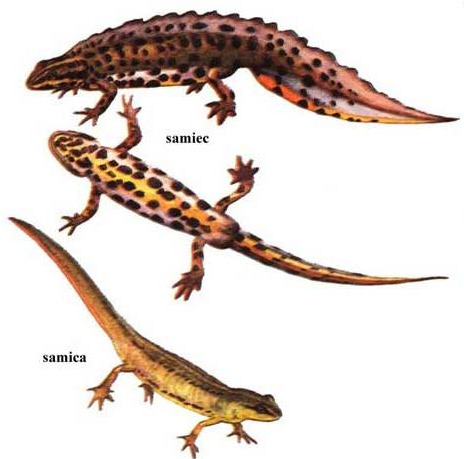

Lesné stavovce - Obojživelníky a plazy

- **Stavovce:** živočíchy, ktoré majú vnútornú oporu tela = kostru s chrbticou (je zložená zo stavcov)
- **Obojživelníky:** živočíchy žijúce na suchu, ale ich vývin je vždy viazaný na vodné prostredie
- 1) **bezchvosté** (žaby)
- 2) **chvostnaté** (mloky)

Kde žijú?

- v okolí lesných potokov
- v okolí vodných plôch

Potrava a význam:

- Drobné živočíchy, napr. mäkkýše, pavúky, stonožky, hmyz.
- Sú dôležitým článkom lesných potravinových reťazcov

HLAVA: Velké oči

Široké ústa-lepkavý jazyk

Zvukové mechůriky

TRUP: Předné končatiny-4 prsty

Zadné kočatiny-5 prstov

spojených- **plávacou blanou**

Pokryv tela: vlhká a hladká koža

- **Chránený**

SKOKAN HNEDÝ

Skokan hnedý-žaba

Vývin: vo vode

- 1. vajíčko
- 2-3. žubrienka
- 4. dospelý jedinec

- Koža vylučuje jedovaté látky
- Má nápadné sfarbenie
- **Chránená**

Salamandra škvrnitá-mlok

Plazy

- Telo pokrýva suchá koža so šupinami a štítkami
- Pohybujú sa plazením – **hady**, niektoré majú aj krátke končatiny – **jaštery**, korytnačky