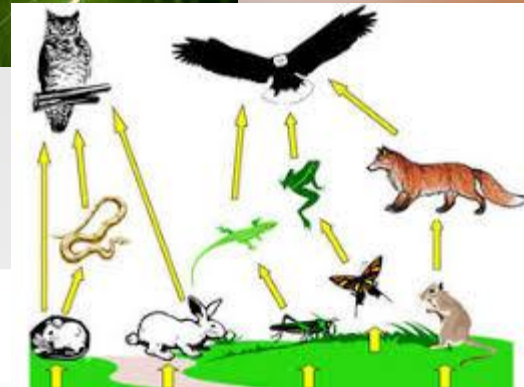

Lesné stavovce - Obojživelníky a plazy

- **Stavovce:** živočíchy, ktoré majú vnútornú oporu tela = kostru s chrbticou (je zložená zo stavcov)
- **Obojživelníky:** živočíchy žijúce na suchu, ale ich vývin je vždy viazaný na vodné prostredie
- 1) **bezchvosté** (žaby)
- 2) **chvostnaté** (mloky)

Kde žijú?

- v okolí lesných potokov
- v okolí vodných plôch

Potrava a význam:

- Drobné živočíchy, napr. mäkkýše, pavúky, stonožky, hmyz.
- Sú dôležitým článkom lesných potravinových reťazcov

HLAVA: Velké oči

Skokan hnedý-žaba

Vývin: vo vode

- 1. vajíčko
- 2-3. žubrienka
- 4. dospelý jedinec

- Koža vylučuje jedovaté látky
- Má nápadné sfarbenie
- **Chránená**

Salamandra škvrnitá-mlok

Plazy

- Telo pokrýva suchá koža so šupinami a štítkami
- Pohybujú sa plazením – **hady**, niektoré majú aj krátke končatiny – **jaštery**, korytnačky

- **Náš najdlhší had.**
- **Nie je jedovatá**
- Na zemi pomalá, ale na stromoch obratná a rýchla
- Loví jašterice, myši a vyberá aj vtáčie hniezda
- Je chránená

Užovka stromová

- Žaby a jašterice sú potravou hadov a hady zasa väčších mäsožravých živočíchov
- Jašterice zabraňujú premnoženiu hmyzu a hady zabraňujú premnoženiu jašteríc.