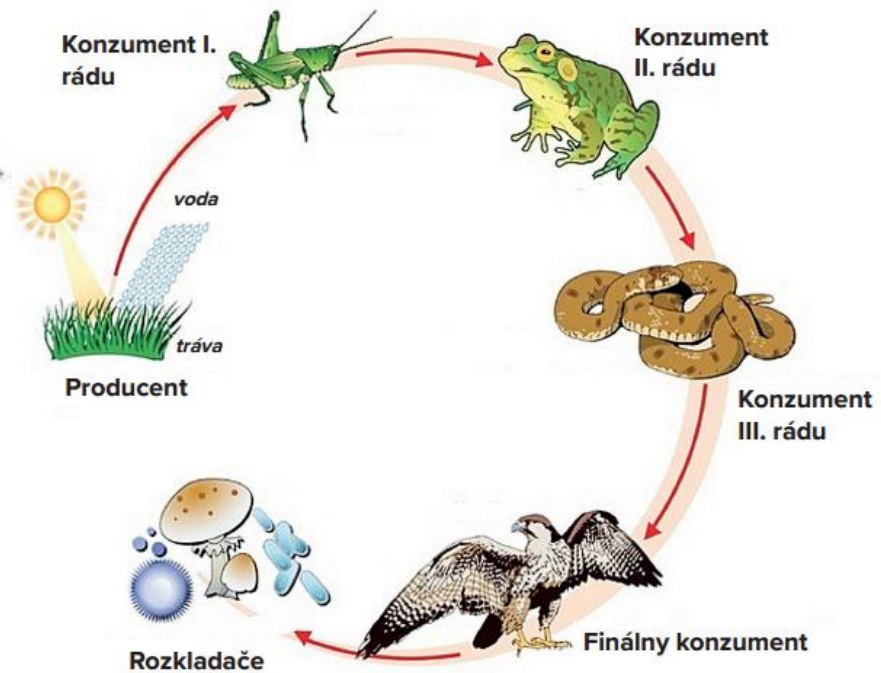

Kde žijú?

- v okolí lesných potokov
- v okolí vodných plôch

Potrava a význam:

- Drobné živočíchy, napr. mäkkýše, pavúky, stonožky, hmyz.
- Sú dôležitým článkom lesných potravinových reťazcov

HLAVA: Velké oči

Jašterica zelená

- Je jašterica so zakrpatenými končatinami
- Ľudia si ho mýlia s hadom
- Chvost sa mu ľahko odlomí, **ale nedorastá**
- Živí sa hmyzom, slimákmi, pavúkmi
- Je chránený

Slepúch -jašterica

- Valcovité telo, suchá koža, ktorá sa zvlieka naraz
- Rýchly pohyb
- Loví myši, žaby, jašterice – ovinie sa okolo tela koristi
- Pri ohrození útočí a hryzie
- **Nie je jedovatá**
- **Chránená**

Uřovka hladká-had

- **Náš najdlhší had.**
- **Nie je jedovatá**
- Na zemi pomalá, ale na stromoch obratná a rýchla
- Loví jašterice, myši a vyberá aj vtáčie hniezda
- Je chránená

Užovka stromová

- Žaby a jašterice sú potravou hadov a hady zasa väčších mäsožravých živočíchov
- Jašterice zabraňujú premnoženiu hmyzu a hady zabraňujú premnoženiu jašteríc.